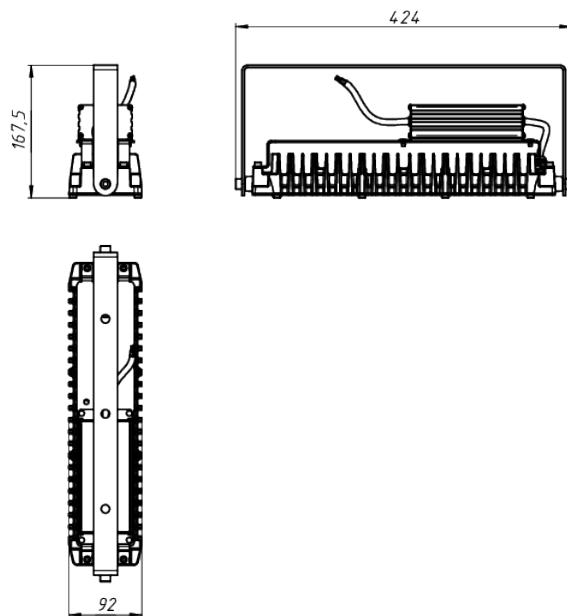

LAD LED R320-1-30G-230AC-30L Ex

Маркировка взрывозащиты: 1Ex mb IIC T6 Gb X, Ex mb IIC T80°C Db X

Модель / Артикул	LAD LED R320-1-30G-230AC-30L Ex
Световой поток*, Лм	4042
Угол излучения	30*
Энергопотребление, Вт	35
Цветовая температура**, К	5000K
Индекс цветопередачи***	Ra 70
Кэффициент мощности	0.95
Номинальное напряжение питания****, В	AC230
Влаго и пылезащита	IP66
Вид климатического исполнения	УХЛ1
Класс защиты от поражения эл. током	I
Диапазон рабочих температур	-40°C ... +40°C
Тип крепления	Лура
Габаритные размеры светильника*****, мм	424 x 92 x 168
Гарантийный срок	5 лет